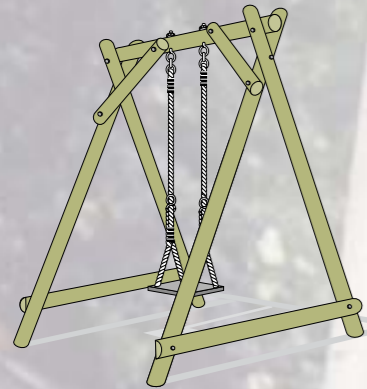

AANBOUW

Trapje + plateau + trapje
"SALOON" l x b x h = 1,00 x 2,50 x 2,60 m.

Robuust en duurzaam

Rocky Mountain speeltoestellen hebben een robuuste constructie en kunnen jarenlang intensief gebruik gemakkelijk weerstaan. De constructie is universeel en kan uitgerust worden met toebehoren voor heel jonge kinderen, maar is ook bestand tegen het stoeigeweld als ze wat groter zijn. Zowel hout als bevestigingsmateriaal zijn degelijk en duurzaam. Door duurzaamheid en de universele bouw gaan Rocky Mountain speeltoestellen jarenlang mee

Trap + trap
"WIG WAM" l x b x h = 1,00 x 2,50 x 2,60 m.

uw speeltoestellenspecialist:

Trapje + plateau + glijbaan voor Jolly Jumper
"RANCH JUNIOR" l x b x h = 1,00 x 4,20 x 2,20 m.

 Dit produkt is vervaardigd in overeenstemming met de Europese veiligheidsnormen

SPEELTOESTELLEN

"JOLLY JUMPER"

l x b x h = 1,50 x 2,20 x 2,20 m.

"LITTLE JOE"

l x b x h = 2,50 x 2,50 x 2,60 m.

"BILLY THE KID"

l x b x h = 3,00 x 2,50 x 2,60 m.

"HACIENDA"

l x b x h = 3,50 x 4,00 x 3,00 m.

"SHERIFF"

l x b x h = 3,50 x 2,50 x 2,60 m.

"MUSTANG"

l x b x h = 4,00 x 2,50 x 2,60 m.

"PRAIRIE"

l x b x h = 2,05 x 3,85 x 3,00 m.

"FORT"