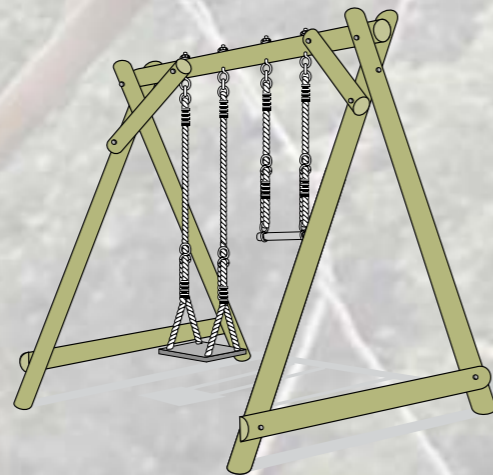

AANBOUW

Trapje + plateau + trapje
"SALOON" l x b x h = 1,00 x 2,50 x 2,60 m.

Robuust en duurzaam

Rocky Mountain speeltoestellen hebben een robuuste constructie en kunnen jarenlang intensief gebruik gemakkelijk weerstaan. De constructie is universeel en kan uitgerust worden met toebehoren voor heel jonge kinderen, maar is ook bestand tegen het stoeigeweld als ze wat groter zijn. Zowel hout als bevestigingsmateriaal zijn degelijk en duurzaam. Door duurzaamheid en de universele bouw gaan Rocky Mountain speeltoestellen jarenlang mee

Trap + trap
"WIG WAM" l x b x h = 1,00 x 2,50 x 2,60 m.

uw speeltoestellenspecialist:

Trapje + plateau + glijbaan voor Jolly Jumper
"RANCH JUNIOR" l x b x h = 1,00 x 4,20 x 2,20 m.

 Dit produkt is vervaardigd in overeenstemming met de Europese veiligheidsnormen

SPEELTOESTELLEN

"JOLLY JUMPER"

l x b x h = 1,50 x 2,20 x 2,20 m.

"LITTLE JOE"

l x b x h = 2,50 x 2,50 x 2,60 m.

"BILLY THE KID"

l x b x h = 3,00 x 2,50 x 2,60 m.

"HACIENDA"

l x b x h = 3,50 x 4,00 x 3,00 m.

"SHERIFF"

l x b x h = 3,50 x 2,50 x 2,60 m.

"MUSTANG"

l x b x h = 4,00 x 2,50 x 2,60 m.

"PRAIRIE"

l x b x h = 2,05 x 3,85 x 3,00 m.

"FORT"