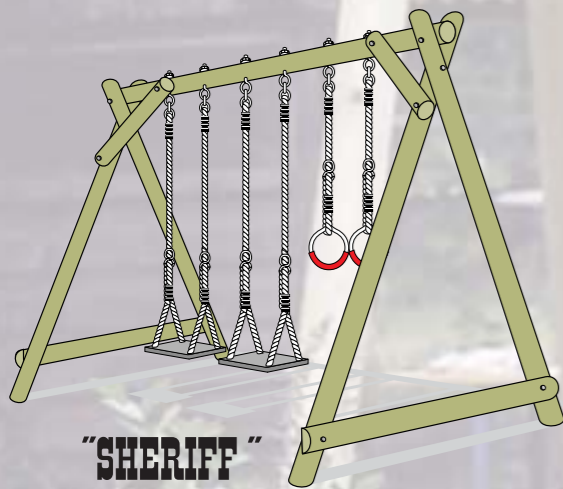

AANBOUW

Trapje + plateau + trapje
"SALOON" l x b x h = 1,00 x 2,50 x 2,60 m.

Robuust en duurzaam

Rocky Mountain speeltoestellen hebben een robuuste constructie en kunnen jarenlang intensief gebruik gemakkelijk weerstaan. De constructie is universeel en kan uitgerust worden met toebehoren voor heel jonge kinderen, maar is ook bestand tegen het stoeigeweld als ze wat groter zijn. Zowel hout als bevestigingsmateriaal zijn degelijk en duurzaam. Door duurzaamheid en de universele bouw gaan Rocky Mountain speeltoestellen jarenlang mee

Trap + trap
"WIG WAM" l x b x h = 1,00 x 2,50 x 2,60 m.

uw speeltoestellenspecialist:

Trapje + plateau + glijbaan voor Jolly Jumper
"RANCH JUNIOR" l x b x h = 1,00 x 4,20 x 2,20 m.

 Dit produkt is vervaardigd in overeenstemming met de Europese veiligheidsnormen

SPEELTOESTELLEN

"JOLLY JUMPER"

l x b x h = 1,50 x 2,20 x 2,20 m.

"LITTLE JOE"

l x b x h = 2,50 x 2,50 x 2,60 m.

"BILLY THE KID"

l x b x h = 3,00 x 2,50 x 2,60 m.

"HACIENDA"

l x b x h = 3,50 x 4,00 x 3,00 m.

"SHERIFF"

l x b x h = 3,50 x 2,50 x 2,60 m.

"MUSTANG"

l x b x h = 4,00 x 2,50 x 2,60 m.

"PRAIRIE"

l x b x h = 2,05 x 3,85 x 3,00 m.

"FORT"