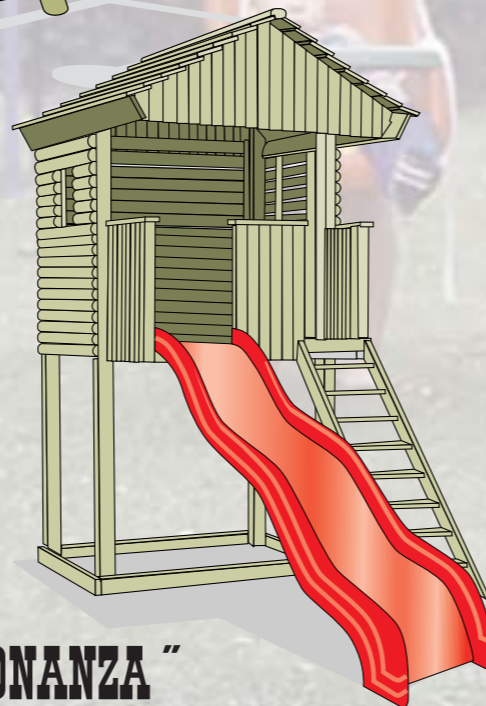

AANBOUW

Trapje + plateau + trapje
"SALOON" l x b x h = 1,00 x 2,50 x 2,60 m.

Robuust en duurzaam

Rocky Mountain speeltoestellen hebben een robuuste constructie en kunnen jarenlang intensief gebruik gemakkelijk weerstaan. De constructie is universeel en kan uitgerust worden met toebehoren voor heel jonge kinderen, maar is ook bestand tegen het stoeigeweld als ze wat groter zijn. Zowel hout als bevestigingsmateriaal zijn degelijk en duurzaam. Door duurzaamheid en de universele bouw gaan Rocky Mountain speeltoestellen jarenlang mee

SPEELTOESTELLEN

"JOLLY JUMPER"

l x b x h = 1,50 x 2,20 x 2,20 m.

"LITTLE JOE"

l x b x h = 2,50 x 2,50 x 2,60 m.

"BILLY THE KID"

l x b x h = 3,00 x 2,50 x 2,60 m.

"HACIENDA"

l x b x h = 3,50 x 4,00 x 3,00 m.

"SHERIFF"

l x b x h = 3,50 x 2,50 x 2,60 m.

"MUSTANG"

l x b x h = 4,00 x 2,50 x 2,60 m.

"PRAIRIE"

l x b x h = 2,05 x 3,85 x 3,00 m.

"FORT"

l x b x h = 3,60 x 4,70 x 3,20 m.

"GRAND CANYON"

l x b x h = 3,50 x 2,50 x 2,60 m.

"BONANZA"

l x b x h = 1,60 x 4,00 x 3,10 m.