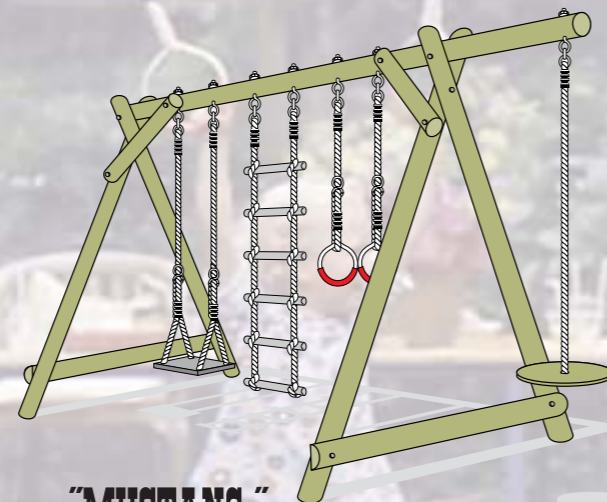

AANBOUW

Trapje + plateau + trapje
"SALOON" l x b x h = 1,00 x 2,50 x 2,60 m.

Robuust en duurzaam

Rocky Mountain speeltoestellen hebben een robuuste constructie en kunnen jarenlang intensief gebruik gemakkelijk weerstaan. De constructie is universeel en kan uitgerust worden met toebehoren voor heel jonge kinderen, maar is ook bestand tegen het stoeigeweld als ze wat groter zijn. Zowel hout als bevestigingsmateriaal zijn degelijk en duurzaam. Door duurzaamheid en de universele bouw gaan Rocky Mountain speeltoestellen jarenlang mee

Trap + trap
"WIG WAM" l x b x h = 1,00 x 2,50 x 2,60 m.

uw speeltoestellenspecialist:

Trapje + plateau + glijbaan voor Jolly Jumper
"RANCH JUNIOR" l x b x h = 1,00 x 4,20 x 2,20 m.

 Dit produkt is vervaardigd in overeenstemming met de Europese veiligheidsnormen

SPEELTOESTELLEN

"JOLLY JUMPER"

l x b x h = 1,50 x 2,20 x 2,20 m.

"LITTLE JOE"

l x b x h = 2,50 x 2,50 x 2,60 m.

"BILLY THE KID"

l x b x h = 3,00 x 2,50 x 2,60 m.

"HACIENDA"

l x b x h = 3,50 x 4,00 x 3,00 m.

"SHERIFF"

l x b x h = 3,50 x 2,50 x 2,60 m.

"MUSTANG"

l x b x h = 4,00 x 2,50 x 2,60 m.

"PRAIRIE"

l x b x h = 2,05 x 3,85 x 3,00 m.

"FORT"