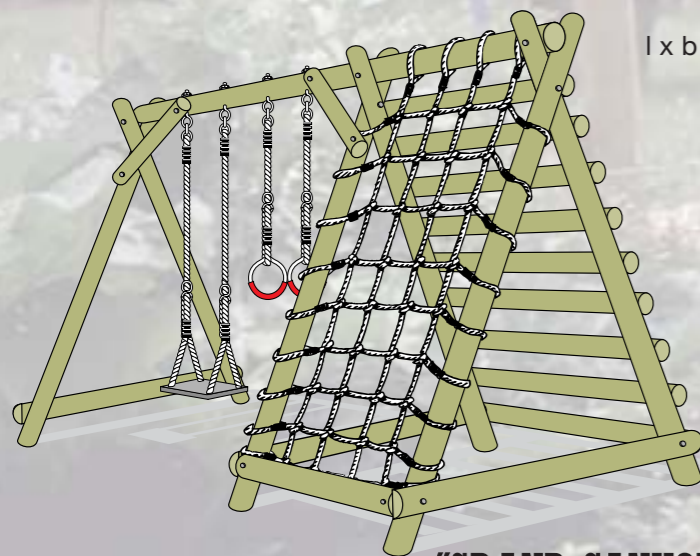

AANBOUW

Trapje + plateau + trapje
"SALOON" l x b x h = 1,00 x 2,50 x 2,60 m.

Robuust en duurzaam

Rocky Mountain speeltoestellen hebben een robuuste constructie en kunnen jarenlang intensief gebruik gemakkelijk weerstaan. De constructie is universeel en kan uitgerust worden met toebehoren voor heel jonge kinderen, maar is ook bestand tegen het stoeigeweld als ze wat groter zijn. Zowel hout als bevestigingsmateriaal zijn degelijk en duurzaam. Door duurzaamheid en de universele bouw gaan Rocky Mountain speeltoestellen jarenlang mee

SPEELTOESTELLEN

"JOLLY JUMPER"

l x b x h = 1,50 x 2,20 x 2,20 m.

"LITTLE JOE"

l x b x h = 2,50 x 2,50 x 2,60 m.

"BILLY THE KID"

l x b x h = 3,00 x 2,50 x 2,60 m.

"HACIENDA"

l x b x h = 3,50 x 4,00 x 3,00 m.

"SHERIFF"

l x b x h = 3,50 x 2,50 x 2,60 m.

"MUSTANG"

l x b x h = 4,00 x 2,50 x 2,60 m.

"PRAIRIE"

l x b x h = 2,05 x 3,85 x 3,00 m.

"FORT"

l x b x h = 3,60 x 4,70 x 3,20 m.

"GRAND CANYON"

l x b x h = 3,50 x 2,50 x 2,60 m.

"BONANZA"

l x b x h = 1,60 x 4,00 x 3,10 m.