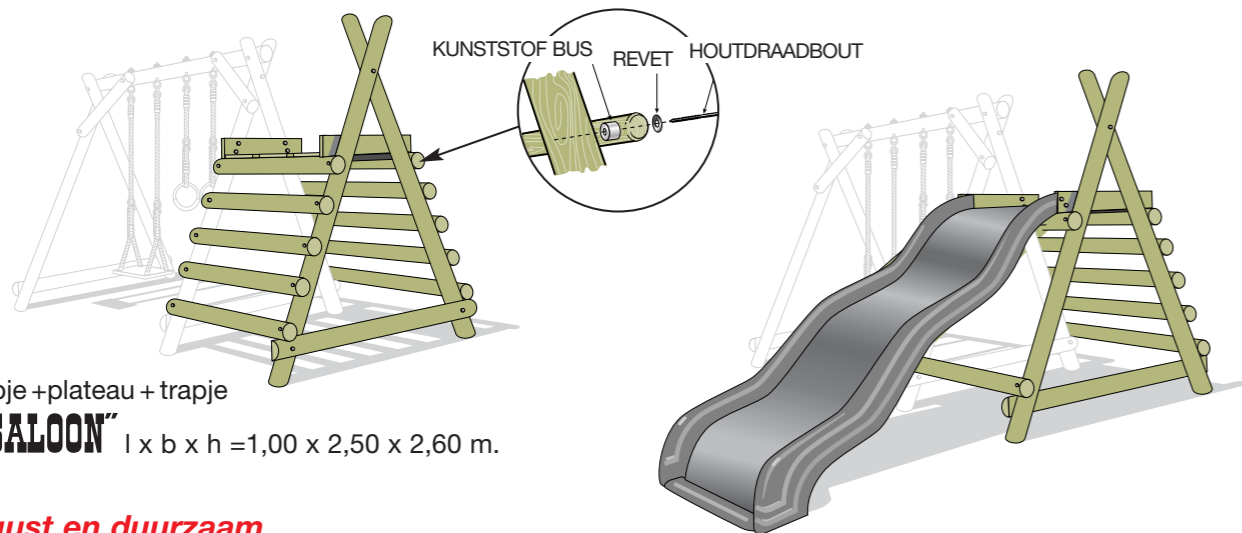

AANBOUW

Trapje + plateau + trapje
"SALOON" l x b x h = 1,00 x 2,50 x 2,60 m.

Robuust en duurzaam

Rocky Mountain speeltoestellen hebben een robuuste constructie en kunnen jarenlang intensief gebruik gemakkelijk weerstaan. De constructie is universeel en kan uitgerust worden met toebehoren voor heel jonge kinderen, maar is ook bestand tegen het stoeigeweld als ze wat groter zijn. Zowel hout als bevestigingsmateriaal zijn degelijk en duurzaam. Door duurzaamheid en de universele bouw gaan Rocky Mountain speeltoestellen jarenlang mee

Veilig en verantwoord

Alle onderdelen van Rocky Mountain voldoen aan de Europese veiligheidsnormen. Dit geldt voor zowel het hout als de bevestigingsmaterialen. De constructie waarborgt veilig speelplezier. Met betrekking tot de

Trap + trap
"WIG WAM" l x b x h = 1,00 x 2,50 x 2,60 m.

uw speeltoestellenspecialist:

Trapje + plateau + glijbaan voor Jolly Jumper
"RANCH JUNIOR" l x b x h = 1,00 x 4,20 x 2,20 m.

 Dit produkt is vervaardigd in overeenstemming met de Europese veiligheidsnormen

SPEELTOESTELLEN

"JOLLY JUMPER"

l x b x h = 1,50 x 2,20 x 2,20 m.

"LITTLE JOE"

l x b x h = 2,50 x 2,50 x 2,60 m.

"BILLY THE KID"

l x b x h = 3,00 x 2,50 x 2,60 m.

"HACIENDA"