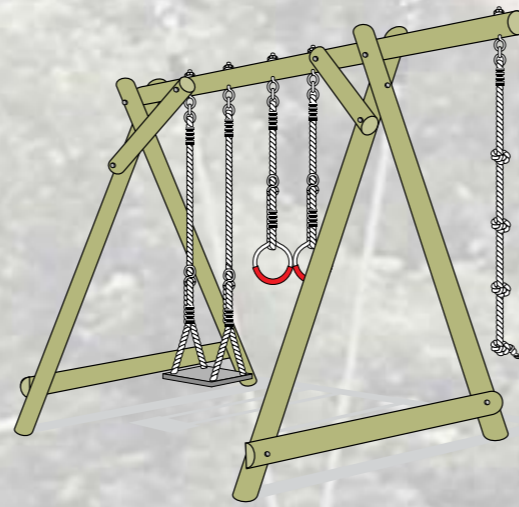

AANBOUW

Trapje + plateau + trapje
"SALOON" l x b x h = 1,00 x 2,50 x 2,60 m.

Robuust en duurzaam

Rocky Mountain speeltoestellen hebben een robuuste constructie en kunnen jarenlang intensief gebruik gemakkelijk weerstaan. De constructie is universeel en kan uitgerust worden met toebehoren voor heel jonge kinderen, maar is ook bestand tegen het stoeigeweld als ze wat groter zijn. Zowel hout als bevestigingsmateriaal zijn degelijk en duurzaam. Door duurzaamheid en de universele bouw gaan Rocky Mountain speeltoestellen jarenlang mee

SPEELTOESTELLEN

"JOLLY JUMPER"

l x b x h = 1,50 x 2,20 x 2,20 m.

"LITTLE JOE"

l x b x h = 2,50 x 2,50 x 2,60 m.

"BILLY THE KID"

l x b x h = 3,00 x 2,50 x 2,60 m.

"HACIENDA"

l x b x h = 3,50 x 4,00 x 3,00 m.

"SHERIFF"

l x b x h = 3,50 x 2,50 x 2,60 m.

"MUSTANG"

l x b x h = 4,00 x 2,50 x 2,60 m.

"PRAIRIE"

l x b x h = 2,05 x 3,85 x 3,00 m.

"FORT"

l x b x h = 3,60 x 4,70 x 3,20 m.

"GRAND CANYON"

l x b x h = 3,50 x 2,50 x 2,60 m.

"BONANZA"

l x b x h = 1,60 x 4,00 x 3,10 m.